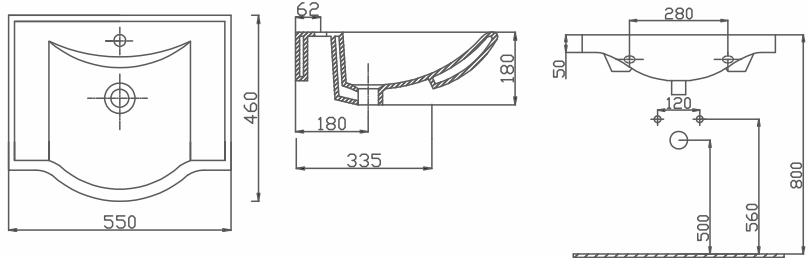

## TULIP WASHBASIN 55 CM

Code

70TP21055.00.1.1.01

Product

Vanity Washbasin 55cm

Pallet/Pcs.

K30