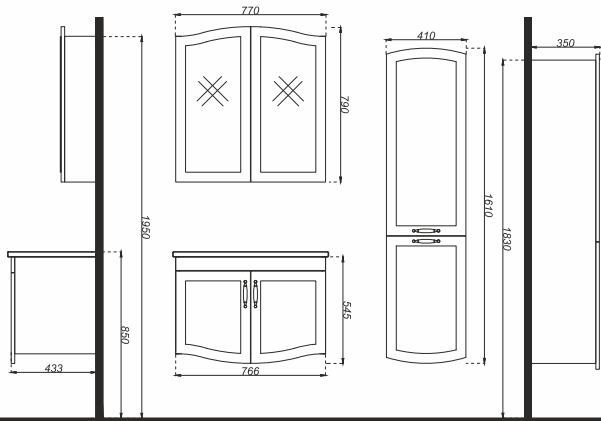

## SPECIFICATION

- Membrane Coated Body and Drawers
- Fully Open Softclose Drawers

Compatible Washbasin:  
THIN :70TH21080.00.1.1.01

Color Option

Matte  
White

COLOR	CODE	PRODUCT	DIMENSIONS
BLACK	20KS01060.10.00.02	Kios 60 Vanity Unit	600 x 850 x 450
	20KS03060.10.00.01	Kios 60 Mirror	600 x 750 x 30
	SET20.KIOS060.001	Kios 60 Set	-