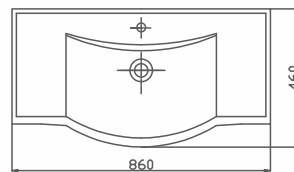

## TULIP WASHBASIN 86 CM

Code

70TP21086.00.1.1.01

Product

Vanity Washbasin 86cm

Pallet/Pcs.

K.12