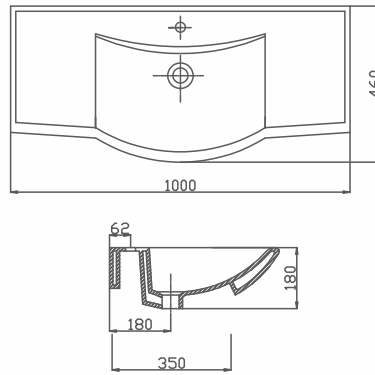

TULIP WASHBASIN 105 CM

Code	Product
70TP21105.00.1.1.01	Vanity Washbasin 105cm

Pallet/Pcs.
K12