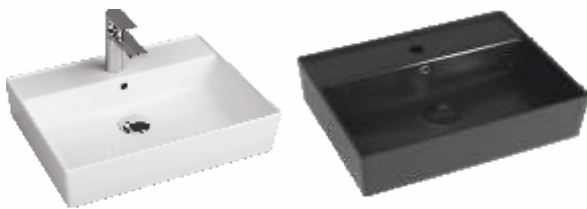

## SPECIFICATION

- Membrane Coated Body and Drawers
- Fully Open Softclose Drawers

Compatible Washbasin:  
THIN :70TH21080.00.1.1.01

Color Option

Matte  
White

COLOR	CODE	PRODUCT	DIMENSIONS
BLACK	20KS01060.10.00.02	Kios 60 Vanity Unit	600 x 850 x 450
	20KS03060.10.00.01	Kios 60 Mirror	600 x 750 x 30
	SET20.KIOS060.001	Kios 60 Set	-