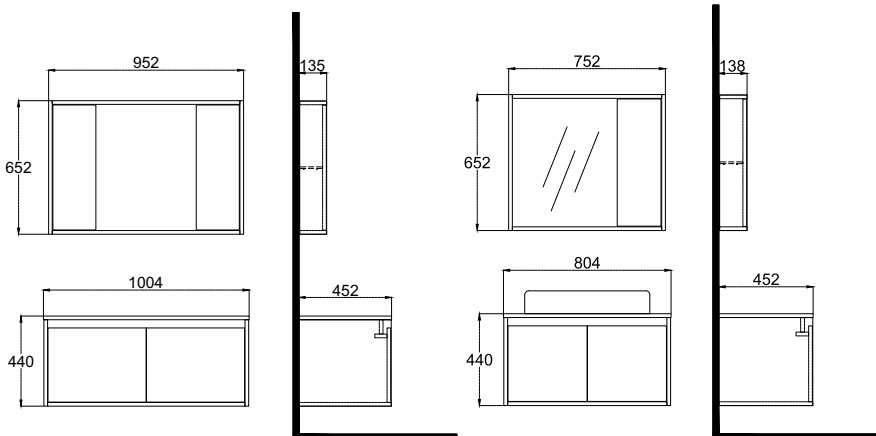

# DESPINA 100

COLOR	CODE	PRODUCT	DIMENSIONS
WHITE	20DA01100.01.00.01	Despina 100 Vanity Unit	1000 x 600 x 460
	20DA03001.01.00.01	Despina 100 Mirror	1000 x 700 x 110
	SET20.DESPINA100.001	Despina 100 Set	-
	20DA04045.01.00.01	Despina Tall Unit	1300 x 400 x 280