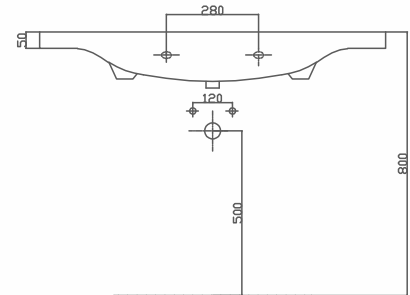

TULIP SERIES

TULIP WASHBASIN 100 CM

Code	Product
70TP21100.00.1.1.01	Vanity Washbasin 100cm

Pallet/Pcs.
K12

TULIP WASHBASIN 105 CM

Code	Product
70TP21105.00.1.1.01	Vanity Washbasin 105cm

Pallet/Pcs.
K12