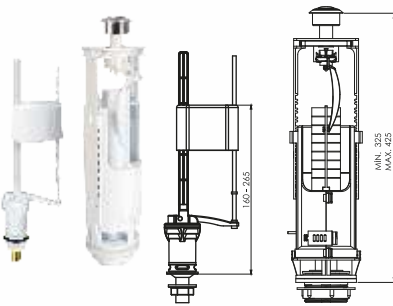

## HIDRO FLOTOR SINGLE PUSH

Code	Product	Pallet/Pcs.
42SL01000.00.0.0.01	Hidro Flotor Single Push	20