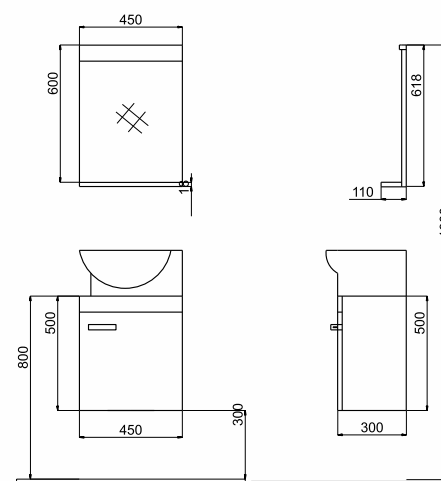

Color Options