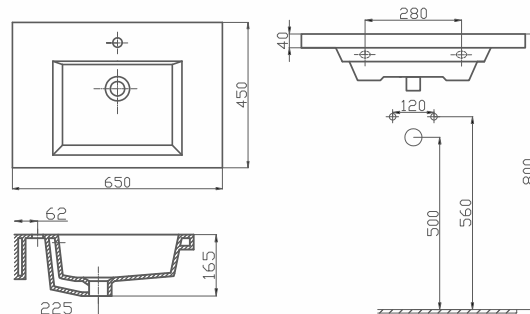

LINE WASHBASIN 65 CM

Code	Product	Pallet/Pcs.
70LN21065.00.1.1.01	Vanity Washbasin 65cm	K12