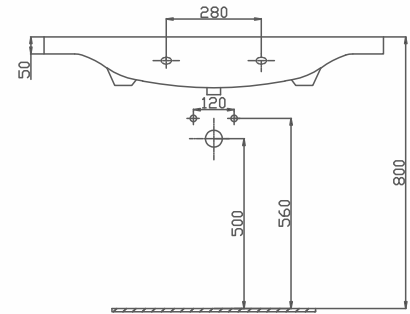

TULIP WASHBASIN 105 CM

Code	Product
70TP21105.00.1.1.01	Vanity Washbasin 105cm

Pallet/Pcs.
K12