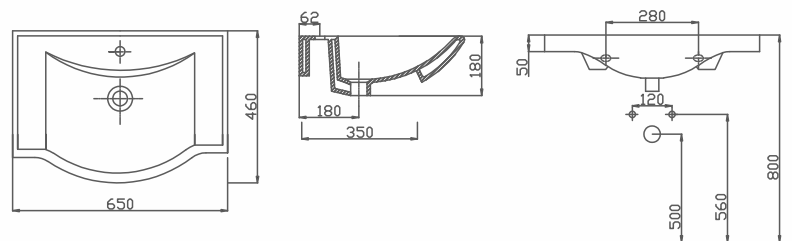

## TULIP WASHBASIN 65 CM

Code

70TP21065.00.1.1.01

Product

Vanity Washbasin 65cm

Pallet/Pcs.

K12