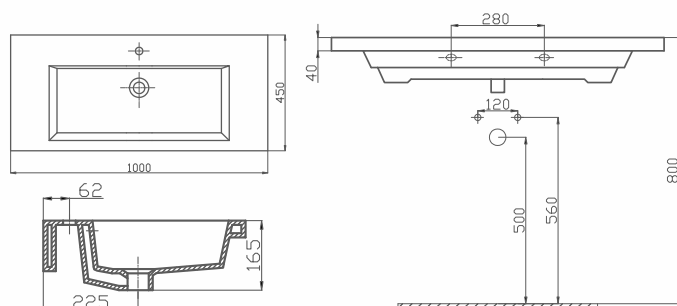

LINE WASHBASIN 100 CM

Code	Product	Pallet/Pcs
70LN21100.00.1.1.01	Vanity Washbasin 100cm	K12