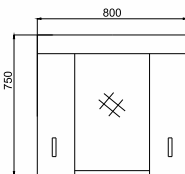

ASSOS 80/65/55

Compatible Washbasin:
LINE 80 cm :70LN21080.00.1.1.01

Compatible Washbasin:
LINE 65 cm :70LN21065.00.1.1.01

Compatible Washbasin:
THIN: 70TH21065.00.1.1.01

COLOR	CODE	PRODUCT	DIMENSIONS
WHITE	20AO01080.01.00.02	Assos 80 Vanity Unit	800 x 810 x 460
	20AO02080.01.00.01	Assos 80 Wall Cabinet	800 x 750 x 200
	SET20.ASSOS080.001	Assos 80 Set	-
WHITE BLACK	20AO01080.24.00.02	Assos 80 Vanity Unit	800 x 810 x 460
	20AO02080.24.00.01	Assos 80 Wall Cabinet	800 x 750 x 200
	SET20.ASSOS080.002	Assos 80 Set	-
WHITE RED	20AO01080.27.00.02	Assos 80 Vanity Unit	800 x 810 x 460
	20AO02080.27.00.01	Assos 80 Wall Cabinet	800 x 750 x 200
	SET20.ASSOS080.004	Assos 80 Set	-
COLOR	CODE	PRODUCT	DIMENSIONS
WHITE	20AO01065.01.00.02	Assos 65 Vanity Unit	650 x 360 x 500
	20AO02065.01.00.01	Assos 65 Wall Cabinet	620 x 960 x 18
	SET20.ASSOS065.001	Assos 65 Set	-
WHITE BLACK	20AO01065.24.00.02	Assos 65 Vanity Unit	650 x 360 x 500
	20AO02065.24.00.01	Assos 65 Wall Cabinet	620 x 960 x 180
	SET20.ASSOS065.002	Assos 65 Set	-
WHITE RED	20AO01065.27.00.02	Assos 65 Vanity Unit	650 x 360 x 500
	20AO02065.27.00.01	Assos 65 Wall Cabinet	620 x 960 x 180
	SET20.ASSOS065.004	Assos 65 Set	-
COLOR	CODE	PRODUCT	DIMENSIONS
WHITE	20AO01055.01.00.02	Assos 55 Vanity Unit	510 x 360 x 500
	20AO02055.01.00.01	Assos 55 Wall Cabinet	550 x 960 x 18
	SET20.ASSOS055.001	Assos 55 Set	-
WHITE BLACK	20AO01055.24.00.02	Assos 55 Vanity Unit	510 x 360 x 500
	20AO02055.24.00.01	Assos 55 Wall Cabinet	550 x 960 x 180
	SET20.ASSOS055.002	Assos 55 Set	-
WHITE RED	20AO01055.27.00.02	Assos 55 Vanity Unit	510 x 360 x 500
	20AO02055.27.00.01	Assos 55 Wall Cabinet	550 x 960 x 180
	SET20.ASSOS055.004	Assos 55 Set	-