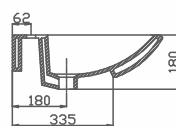

## TULIP WASHBASIN 86 CM

Code

70TP21086.00.1.1.01

Product

Vanity Washbasin 86cm

Pallet/Pcs.

K.12