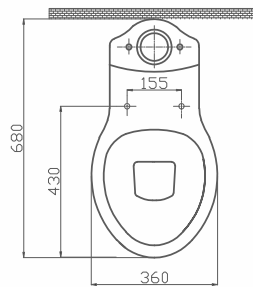

Compatible Flush Mechanism

Code	Product	Pallet/Pcs.
42SL01000.00.0.0.01	Hidro Flotör Single Flush	20
42SL02000.00.0.0.01	Hidro Flotör Dual Flush (3/6 Litres)	20
42OP02000.00.0.0.01	Optima Dual Flush (3/6 Litres)	20
42SB02000.00.0.0.01	Optima Start-Stop	20