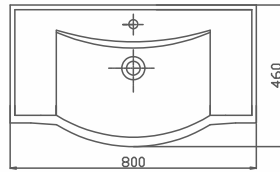

## TULIP WASHBASIN 80 CM

Code

70TP21080.00.1.1.01

Product

Vanity Washbasin 80cm

Pallet/Pcs.

K.12