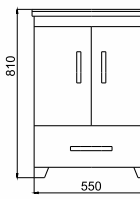

ASSOS 80/65/55

Compatible Washbasin:
LINE 80 cm :70LN21080.00.1.1.01

Compatible Washbasin:
LINE 65 cm :70LN21065.00.1.1.01

Compatible Washbasin:
THIN: 70TH21065.00.1.1.01

COLOR	CODE	PRODUCT	DIMENSIONS
WHITE	20AO01080.01.00.02	Assos 80 Vanity Unit	800 x 810 x 460
	20AO02080.01.00.01	Assos 80 Wall Cabinet	800 x 750 x 200
	SET20.ASSOS080.001	Assos 80 Set	-
WHITE BLACK	20AO01080.24.00.02	Assos 80 Vanity Unit	800 x 810 x 460
	20AO02080.24.00.01	Assos 80 Wall Cabinet	800 x 750 x 200
	SET20.ASSOS080.002	Assos 80 Set	-
WHITE RED	20AO01080.27.00.02	Assos 80 Vanity Unit	800 x 810 x 460
	20AO02080.27.00.01	Assos 80 Wall Cabinet	800 x 750 x 200
	SET20.ASSOS080.004	Assos 80 Set	-
COLOR	CODE	PRODUCT	DIMENSIONS
WHITE	20AO01065.01.00.02	Assos 65 Vanity Unit	650 x 360 x 500
	20AO02065.01.00.01	Assos 65 Wall Cabinet	620 x 960 x 18
	SET20.ASSOS065.001	Assos 65 Set	-
WHITE BLACK	20AO01065.24.00.02	Assos 65 Vanity Unit	650 x 360 x 500
	20AO02065.24.00.01	Assos 65 Wall Cabinet	620 x 960 x 180
	SET20.ASSOS065.002	Assos 65 Set	-
WHITE RED	20AO01065.27.00.02	Assos 65 Vanity Unit	650 x 360 x 500
	20AO02065.27.00.01	Assos 65 Wall Cabinet	620 x 960 x 180
	SET20.ASSOS065.004	Assos 65 Set	-
COLOR	CODE	PRODUCT	DIMENSIONS
WHITE	20AO01055.01.00.02	Assos 55 Vanity Unit	510 x 360 x 500
	20AO02055.01.00.01	Assos 55 Wall Cabinet	550 x 960 x 18
	SET20.ASSOS055.001	Assos 55 Set	-
WHITE BLACK	20AO01055.24.00.02	Assos 55 Vanity Unit	510 x 360 x 500
	20AO02055.24.00.01	Assos 55 Wall Cabinet	550 x 960 x 180
	SET20.ASSOS055.002	Assos 55 Set	-
WHITE RED	20AO01055.27.00.02	Assos 55 Vanity Unit	510 x 360 x 500
	20AO02055.27.00.01	Assos 55 Wall Cabinet	550 x 960 x 180
	SET20.ASSOS055.004	Assos 55 Set	-