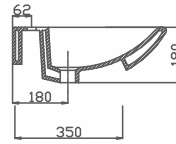

## TULIP WASHBASIN 80 CM

Code

70TP21080.00.1.1.01

Product

Vanity Washbasin 80cm

Pallet/Pcs.

K.12