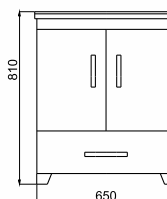

ASSOS 80/65/55

Compatible Washbasin:
LINE 80 cm :70LN21080.00.1.1.01

Compatible Washbasin:
LINE 65 cm :70LN21065.00.1.1.01

Compatible Washbasin:
THIN: 70TH21065.00.1.1.01

COLOR	CODE	PRODUCT	DIMENSIONS
WHITE	20AO01080.01.00.02	Assos 80 Vanity Unit	800 x 810 x 460
	20AO02080.01.00.01	Assos 80 Wall Cabinet	800 x 750 x 200
	SET20.ASSOS080.001	Assos 80 Set	-
WHITE BLACK	20AO01080.24.00.02	Assos 80 Vanity Unit	800 x 810 x 460
	20AO02080.24.00.01	Assos 80 Wall Cabinet	800 x 750 x 200
	SET20.ASSOS080.002	Assos 80 Set	-
WHITE RED	20AO01080.27.00.02	Assos 80 Vanity Unit	800 x 810 x 460
	20AO02080.27.00.01	Assos 80 Wall Cabinet	800 x 750 x 200
	SET20.ASSOS080.004	Assos 80 Set	-
COLOR	CODE	PRODUCT	DIMENSIONS
WHITE	20AO01065.01.00.02	Assos 65 Vanity Unit	650 x 360 x 500
	20AO02065.01.00.01	Assos 65 Wall Cabinet	620 x 960 x 18
	SET20.ASSOS065.001	Assos 65 Set	-
WHITE BLACK	20AO01065.24.00.02	Assos 65 Vanity Unit	650 x 360 x 500
	20AO02065.24.00.01	Assos 65 Wall Cabinet	620 x 960 x 180
	SET20.ASSOS065.002	Assos 65 Set	-
WHITE RED	20AO01065.27.00.02	Assos 65 Vanity Unit	650 x 360 x 500
	20AO02065.27.00.01	Assos 65 Wall Cabinet	620 x 960 x 180
	SET20.ASSOS065.004	Assos 65 Set	-
COLOR	CODE	PRODUCT	DIMENSIONS
WHITE	20AO01055.01.00.02	Assos 55 Vanity Unit	510 x 360 x 500
	20AO02055.01.00.01	Assos 55 Wall Cabinet	550 x 960 x 18
	SET20.ASSOS055.001	Assos 55 Set	-
WHITE BLACK	20AO01055.24.00.02	Assos 55 Vanity Unit	510 x 360 x 500
	20AO02055.24.00.01	Assos 55 Wall Cabinet	550 x 960 x 180
	SET20.ASSOS055.002	Assos 55 Set	-
WHITE RED	20AO01055.27.00.02	Assos 55 Vanity Unit	510 x 360 x 500
	20AO02055.27.00.01	Assos 55 Wall Cabinet	550 x 960 x 180
	SET20.ASSOS055.004	Assos 55 Set	-