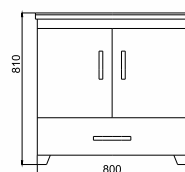

ASSOS 80/65/55

Compatible Washbasin:
LINE 80 cm :70LN21080.00.1.1.01

Compatible Washbasin:
LINE 65 cm :70LN21065.00.1.1.01

Compatible Washbasin:
THIN: 70TH21065.00.1.1.01

COLOR	CODE	PRODUCT	DIMENSIONS
WHITE	20AO01080.01.00.02	Assos 80 Vanity Unit	800 x 810 x 460
	20AO02080.01.00.01	Assos 80 Wall Cabinet	800 x 750 x 200
	SET20.ASSOS080.001	Assos 80 Set	-
WHITE BLACK	20AO01080.24.00.02	Assos 80 Vanity Unit	800 x 810 x 460
	20AO02080.24.00.01	Assos 80 Wall Cabinet	800 x 750 x 200
	SET20.ASSOS080.002	Assos 80 Set	-
WHITE RED	20AO01080.27.00.02	Assos 80 Vanity Unit	800 x 810 x 460
	20AO02080.27.00.01	Assos 80 Wall Cabinet	800 x 750 x 200
	SET20.ASSOS080.004	Assos 80 Set	-
COLOR	CODE	PRODUCT	DIMENSIONS
WHITE	20AO01065.01.00.02	Assos 65 Vanity Unit	650 x 360 x 500
	20AO02065.01.00.01	Assos 65 Wall Cabinet	620 x 960 x 18
	SET20.ASSOS065.001	Assos 65 Set	-
WHITE BLACK	20AO01065.24.00.02	Assos 65 Vanity Unit	650 x 360 x 500
	20AO02065.24.00.01	Assos 65 Wall Cabinet	620 x 960 x 180
	SET20.ASSOS065.002	Assos 65 Set	-
WHITE RED	20AO01065.27.00.02	Assos 65 Vanity Unit	650 x 360 x 500
	20AO02065.27.00.01	Assos 65 Wall Cabinet	620 x 960 x 180
	SET20.ASSOS065.004	Assos 65 Set	-
COLOR	CODE	PRODUCT	DIMENSIONS
WHITE	20AO01055.01.00.02	Assos 55 Vanity Unit	510 x 360 x 500
	20AO02055.01.00.01	Assos 55 Wall Cabinet	550 x 960 x 18
	SET20.ASSOS055.001	Assos 55 Set	-
WHITE BLACK	20AO01055.24.00.02	Assos 55 Vanity Unit	510 x 360 x 500
	20AO02055.24.00.01	Assos 55 Wall Cabinet	550 x 960 x 180
	SET20.ASSOS055.002	Assos 55 Set	-
WHITE RED	20AO01055.27.00.02	Assos 55 Vanity Unit	510 x 360 x 500
	20AO02055.27.00.01	Assos 55 Wall Cabinet	550 x 960 x 180
	SET20.ASSOS055.004	Assos 55 Set	-