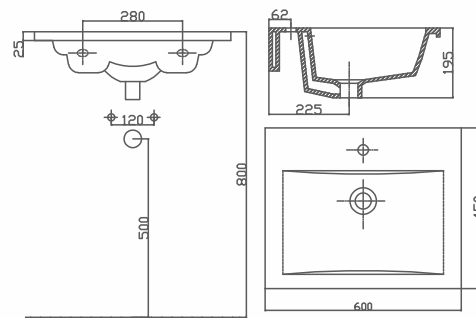

THIN WASHBASIN 60 CM

Code	Product	Pallet/Pcs.
70TH21060.00.1.1.01	Vanity Washbasin 60cm	K12