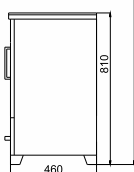

ASSOS 80/65/55

Compatible Washbasin:
LINE 80 cm :70LN21080.00.1.1.01

Compatible Washbasin:
LINE 65 cm :70LN21065.00.1.1.01

Compatible Washbasin:
THIN: 70TH21065.00.1.1.01

COLOR	CODE	PRODUCT	DIMENSIONS
WHITE	20AO01080.01.00.02	Assos 80 Vanity Unit	800 x 810 x 460
	20AO02080.01.00.01	Assos 80 Wall Cabinet	800 x 750 x 200
	SET20.ASSOS080.001	Assos 80 Set	-
WHITE BLACK	20AO01080.24.00.02	Assos 80 Vanity Unit	800 x 810 x 460
	20AO02080.24.00.01	Assos 80 Wall Cabinet	800 x 750 x 200
	SET20.ASSOS080.002	Assos 80 Set	-
WHITE RED	20AO01080.27.00.02	Assos 80 Vanity Unit	800 x 810 x 460
	20AO02080.27.00.01	Assos 80 Wall Cabinet	800 x 750 x 200
	SET20.ASSOS080.004	Assos 80 Set	-
COLOR	CODE	PRODUCT	DIMENSIONS
WHITE	20AO01065.01.00.02	Assos 65 Vanity Unit	650 x 360 x 500
	20AO02065.01.00.01	Assos 65 Wall Cabinet	620 x 960 x 18
	SET20.ASSOS065.001	Assos 65 Set	-
WHITE BLACK	20AO01065.24.00.02	Assos 65 Vanity Unit	650 x 360 x 500
	20AO02065.24.00.01	Assos 65 Wall Cabinet	620 x 960 x 180
	SET20.ASSOS065.002	Assos 65 Set	-
WHITE RED	20AO01065.27.00.02	Assos 65 Vanity Unit	650 x 360 x 500
	20AO02065.27.00.01	Assos 65 Wall Cabinet	620 x 960 x 180
	SET20.ASSOS065.004	Assos 65 Set	-
COLOR	CODE	PRODUCT	DIMENSIONS
WHITE	20AO01055.01.00.02	Assos 55 Vanity Unit	510 x 360 x 500
	20AO02055.01.00.01	Assos 55 Wall Cabinet	550 x 960 x 18
	SET20.ASSOS055.001	Assos 55 Set	-
WHITE BLACK	20AO01055.24.00.02	Assos 55 Vanity Unit	510 x 360 x 500
	20AO02055.24.00.01	Assos 55 Wall Cabinet	550 x 960 x 180
	SET20.ASSOS055.002	Assos 55 Set	-
WHITE RED	20AO01055.27.00.02	Assos 55 Vanity Unit	510 x 360 x 500
	20AO02055.27.00.01	Assos 55 Wall Cabinet	550 x 960 x 180
	SET20.ASSOS055.004	Assos 55 Set	-