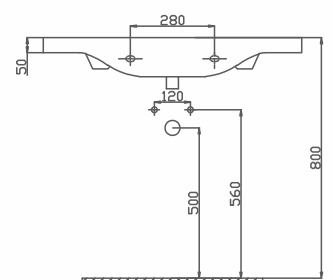

## TULIP WASHBASIN 86 CM

Code

70TP21086.00.1.1.01

Product

Vanity Washbasin 86cm

Pallet/Pcs.

K.12