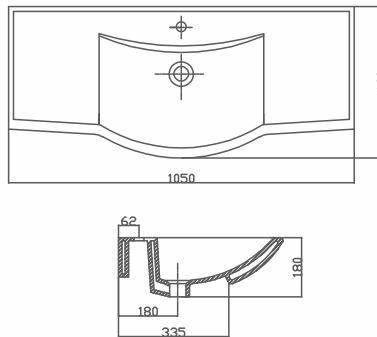

TULIP SERIES

TULIP WASHBASIN 100 CM

Code	Product
70TP21100.00.1.1.01	Vanity Washbasin 100cm

Pallet/Pcs.
K12

TULIP WASHBASIN 105 CM

Code	Product
70TP21105.00.1.1.01	Vanity Washbasin 105cm

Pallet/Pcs.
K12