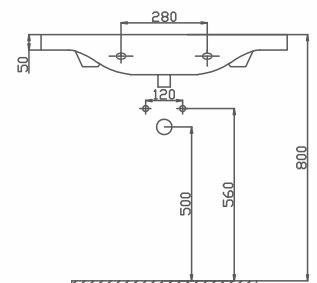

## TULIP WASHBASIN 80 CM

Code

70TP21080.00.1.1.01

Product

Vanity Washbasin 80cm

Pallet/Pcs.

K.12