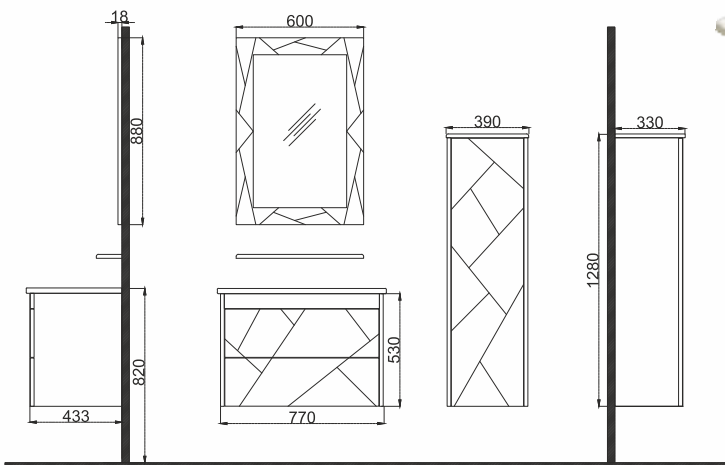

Compatible Washbasin:
THIN :70TH21080.00.1.1.01
LINE :70LN21080.00.1.1.01

Color Options

White

Anthracite