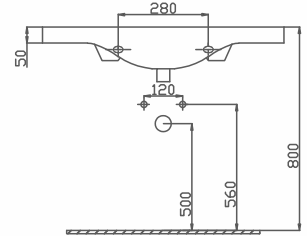

## TULIP WASHBASIN 75 CM

Code

70TP21075.00.1.1.01

Product

Vanity Washbasin 75cm

Pallet/Pcs.

K.12