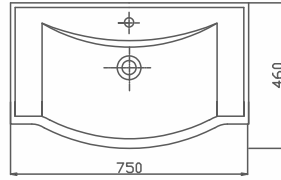

## TULIP WASHBASIN 75 CM

Code

70TP21075.00.1.1.01

Product

Vanity Washbasin 75cm

Pallet/Pcs.

K.12