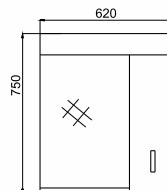

ASSOS 80/65/55

Compatible Washbasin:
LINE 80 cm :70LN21080.00.1.1.01

Compatible Washbasin:
LINE 65 cm :70LN21065.00.1.1.01

Compatible Washbasin:
THIN: 70TH21065.00.1.1.01

COLOR	CODE	PRODUCT	DIMENSIONS
WHITE	20AO01080.01.00.02	Assos 80 Vanity Unit	800 x 810 x 460
	20AO02080.01.00.01	Assos 80 Wall Cabinet	800 x 750 x 200
	SET20.ASSOS080.001	Assos 80 Set	-
WHITE BLACK	20AO01080.24.00.02	Assos 80 Vanity Unit	800 x 810 x 460
	20AO02080.24.00.01	Assos 80 Wall Cabinet	800 x 750 x 200
	SET20.ASSOS080.002	Assos 80 Set	-
WHITE RED	20AO01080.27.00.02	Assos 80 Vanity Unit	800 x 810 x 460
	20AO02080.27.00.01	Assos 80 Wall Cabinet	800 x 750 x 200
	SET20.ASSOS080.004	Assos 80 Set	-
COLOR	CODE	PRODUCT	DIMENSIONS
WHITE	20AO01065.01.00.02	Assos 65 Vanity Unit	650 x 360 x 500
	20AO02065.01.00.01	Assos 65 Wall Cabinet	620 x 960 x 18
	SET20.ASSOS065.001	Assos 65 Set	-
WHITE BLACK	20AO01065.24.00.02	Assos 65 Vanity Unit	650 x 360 x 500
	20AO02065.24.00.01	Assos 65 Wall Cabinet	620 x 960 x 180
	SET20.ASSOS065.002	Assos 65 Set	-
WHITE RED	20AO01065.27.00.02	Assos 65 Vanity Unit	650 x 360 x 500
	20AO02065.27.00.01	Assos 65 Wall Cabinet	620 x 960 x 180
	SET20.ASSOS065.004	Assos 65 Set	-
COLOR	CODE	PRODUCT	DIMENSIONS
WHITE	20AO01055.01.00.02	Assos 55 Vanity Unit	510 x 360 x 500
	20AO02055.01.00.01	Assos 55 Wall Cabinet	550 x 960 x 18
	SET20.ASSOS055.001	Assos 55 Set	-
WHITE BLACK	20AO01055.24.00.02	Assos 55 Vanity Unit	510 x 360 x 500
	20AO02055.24.00.01	Assos 55 Wall Cabinet	550 x 960 x 180
	SET20.ASSOS055.002	Assos 55 Set	-
WHITE RED	20AO01055.27.00.02	Assos 55 Vanity Unit	510 x 360 x 500
	20AO02055.27.00.01	Assos 55 Wall Cabinet	550 x 960 x 180
	SET20.ASSOS055.004	Assos 55 Set	-