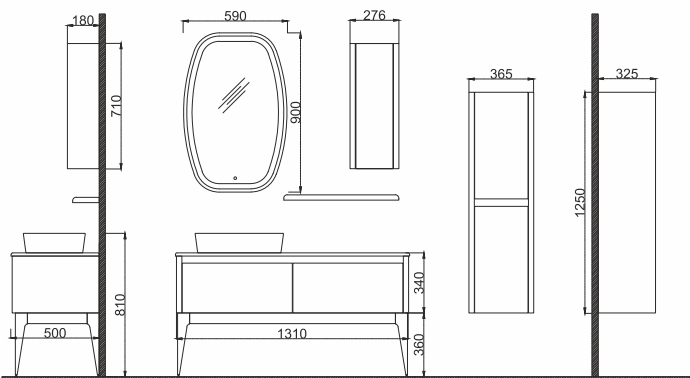

Color Options