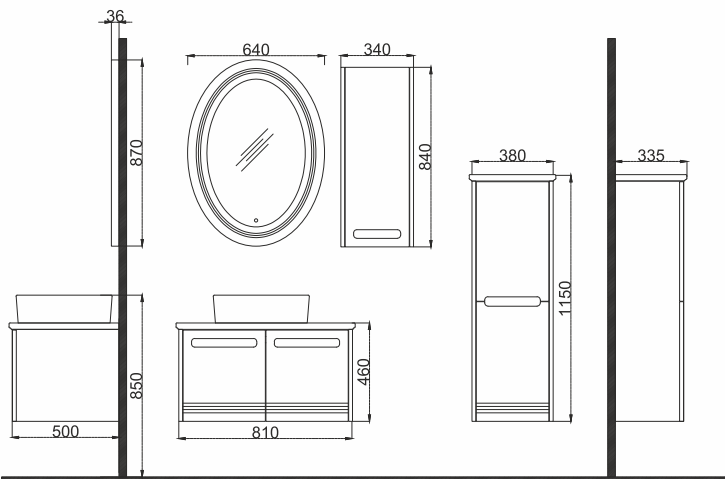

Compatible Washbasin : 70R023145.00.1.3.01