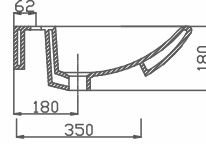

## TULIP WASHBASIN 75 CM

Code

70TP21075.00.1.1.01

Product

Vanity Washbasin 75cm

Pallet/Pcs.

K.12