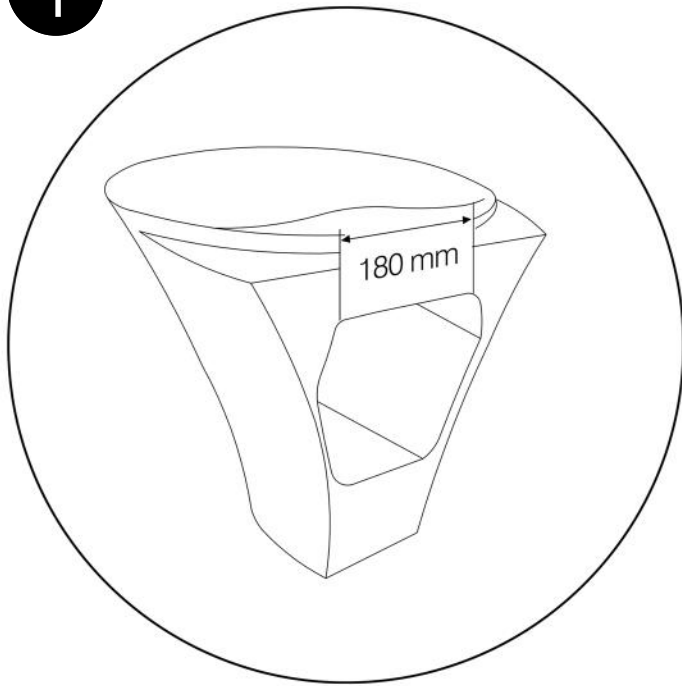

TR

ASMA MONOBLOK LAVABO MONTAJI

EN

WALL HUNG MONOBLOCK WASHBASIN INSTALLATION

1

2

3

4