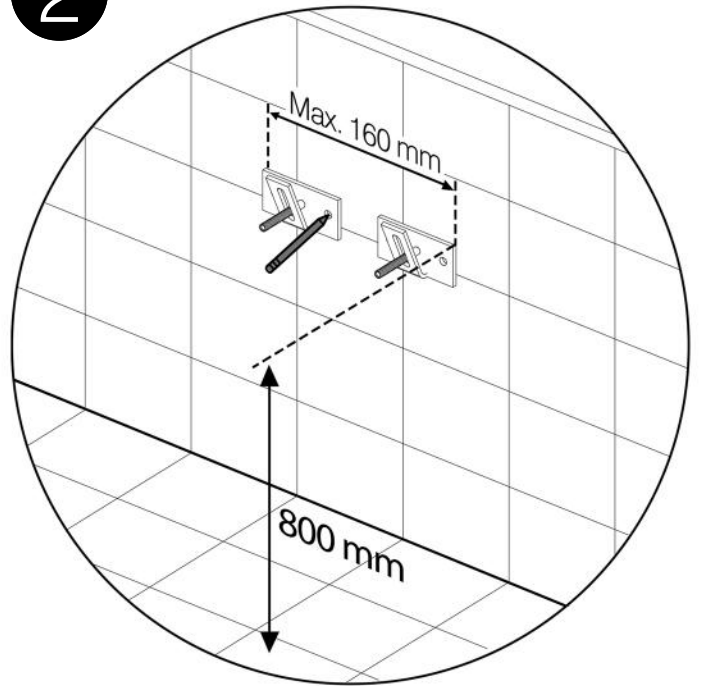

TR

ASMA MONOBLOK LAVABO MONTAJI

EN

WALL HUNG MONOBLOCK WASHBASIN INSTALLATION

1

2

3

4