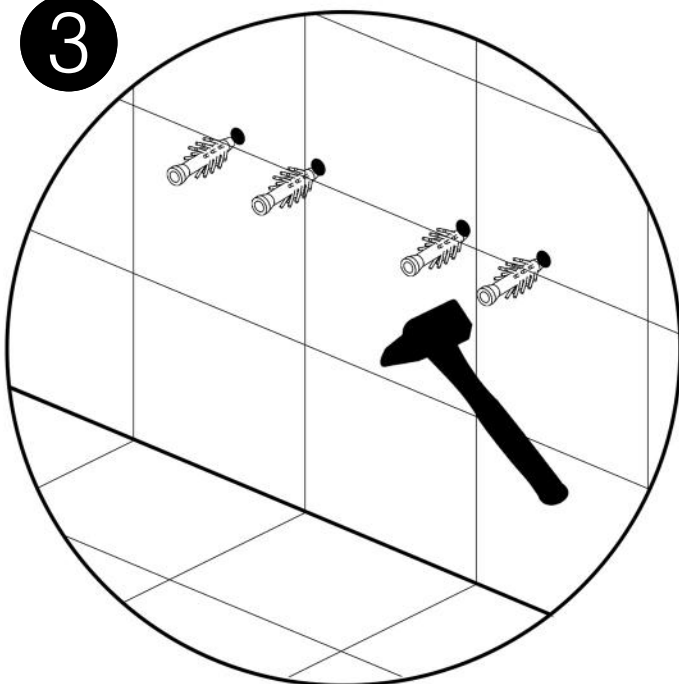

TR

ASMA MONOBLOK LAVABO MONTAJI

EN

WALL HUNG MONOBLOCK WASHBASIN INSTALLATION

1

2

3

4