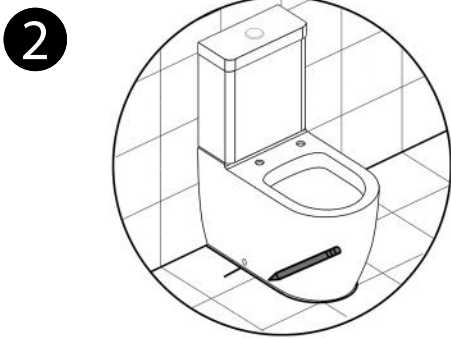

ALT TAN ÇIKIŞLI BAĞLANTI / S-TRAP 1.2