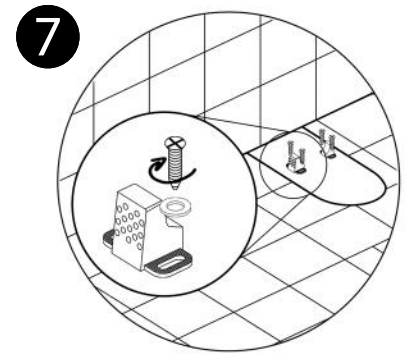

ALT TAN ÇIKIŞLI BAĞLANTI / S-TRAP 1.2