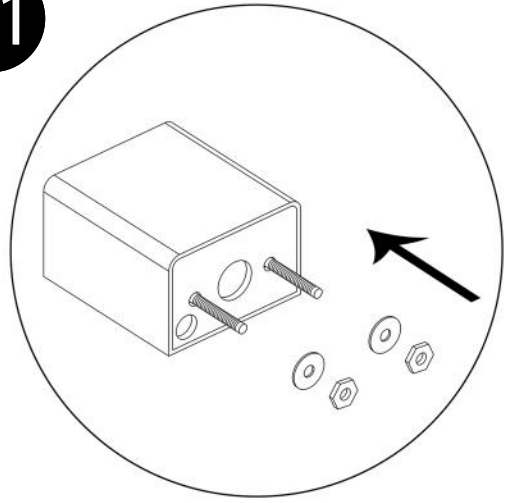

# CLOSE COUPLED BACK TO WALL WC INSTALLATION

## ARKADAN ÇIKIŞLI BAĞLANTI / P-TRAP 1.1

## ALT TAN ÇIKIŞLI BAĞLANTI / S-TRAP 1.2

10

11

12

13

14

15

16