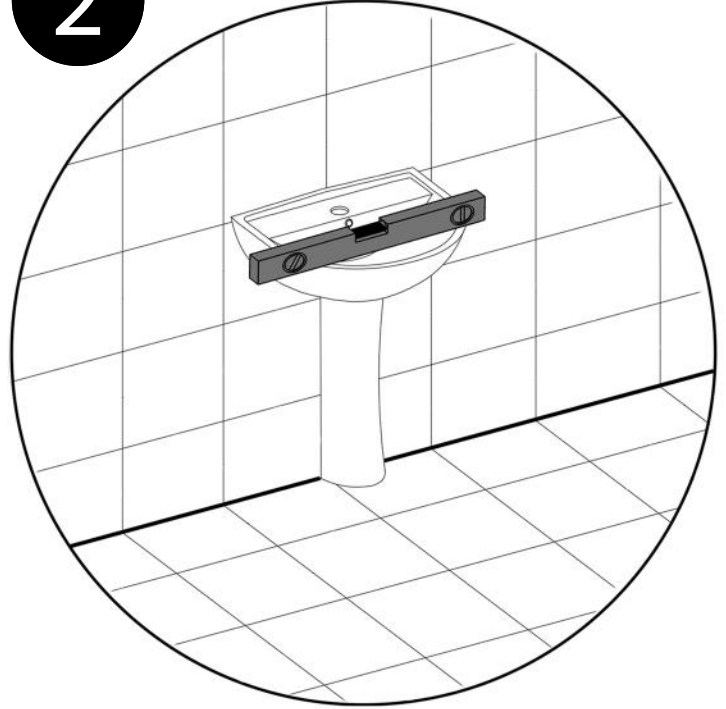

KOLON AYAKLI  
LAVABO MONTAJI

TR

FULL PEDESTAL  
WASHBASIN INSTALLATION

EN

1

2

3

4