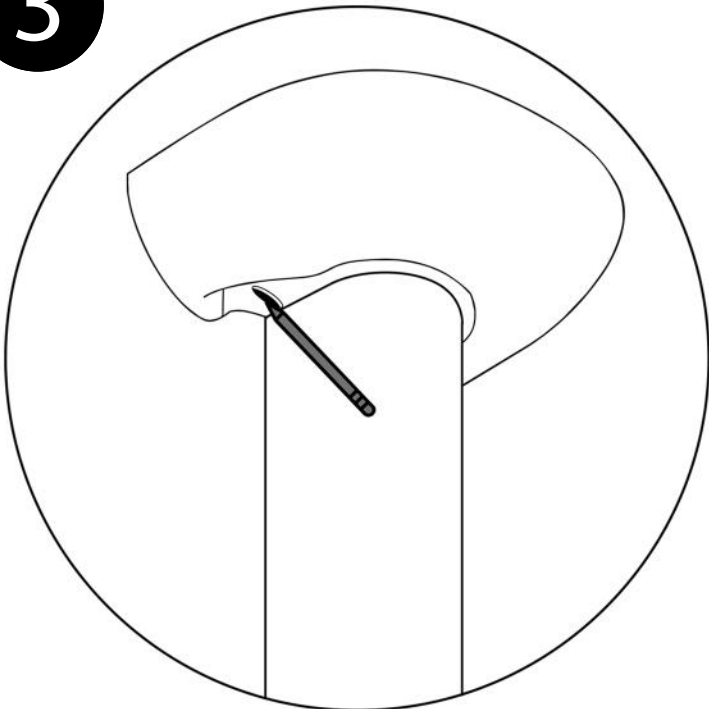

KOLON AYAKLI  
LAVABO MONTAJI

TR

FULL PEDESTAL  
WASHBASIN INSTALLATION

EN

1

2

3

4