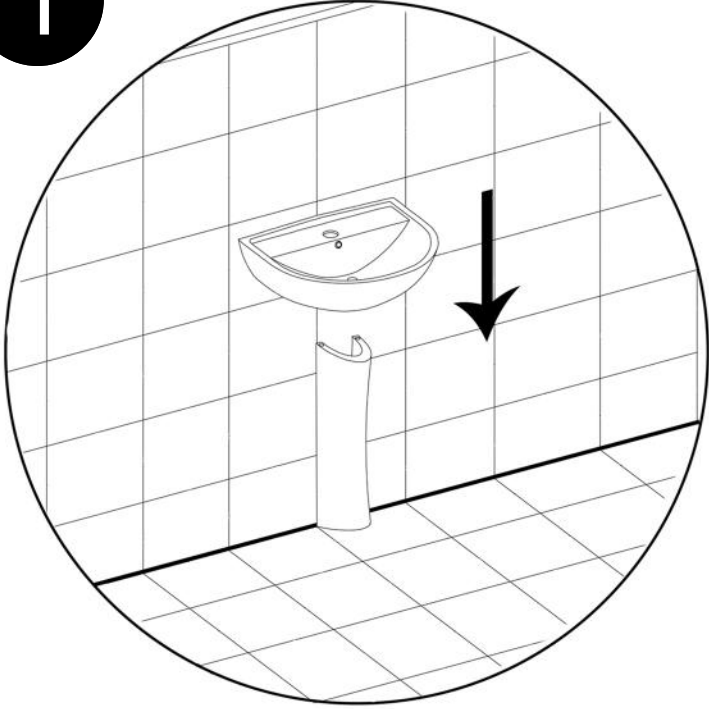

KOLON AYAKLI  
LAVABO MONTAJI

TR

FULL PEDESTAL  
WASHBASIN INSTALLATION

EN

1

2

3

4