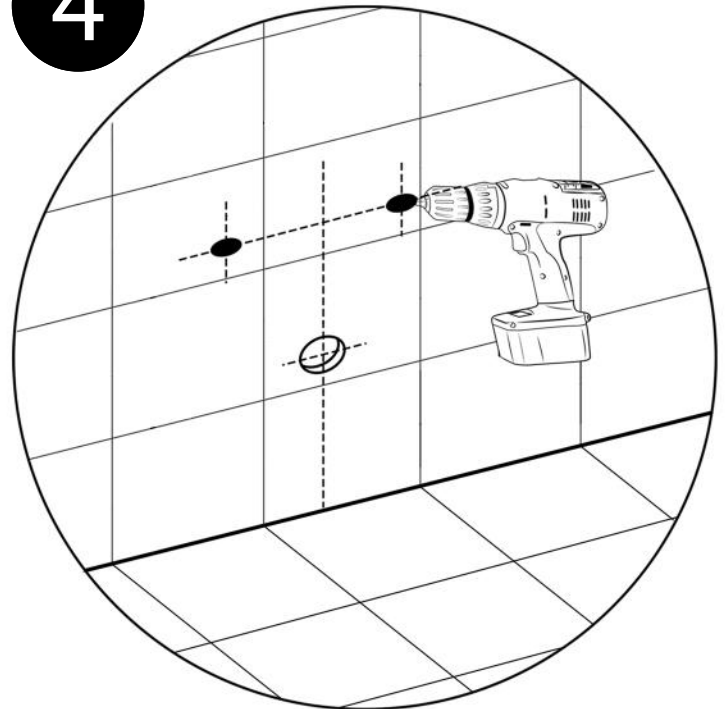

KOLON AYAKLI  
LAVABO MONTAJI

TR

FULL PEDESTAL  
WASHBASIN INSTALLATION

EN

1

2

3

4