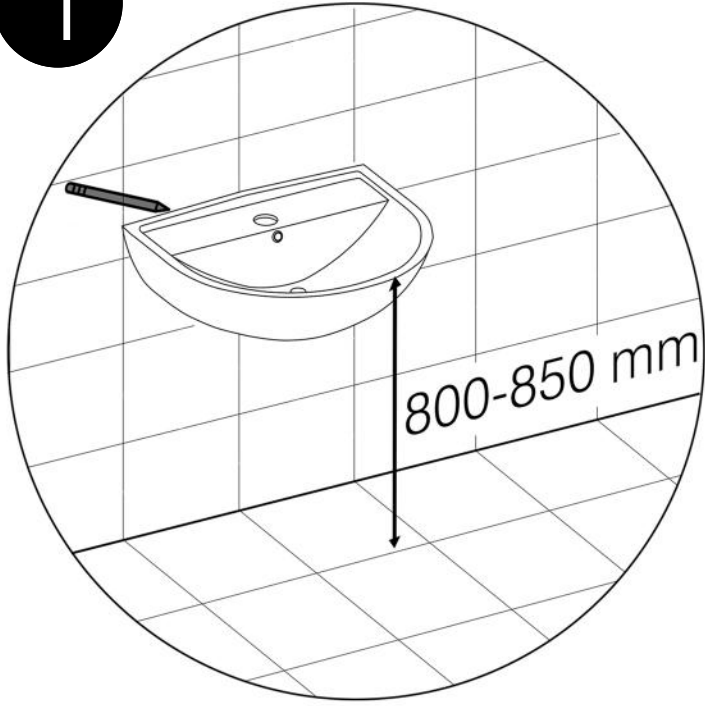

TR  
YARIM AYAK LAVABO  
MONTAJI

EN  
HALF PEDESTAL  
WASHBASIN INSTALLATION

1

2

3

4