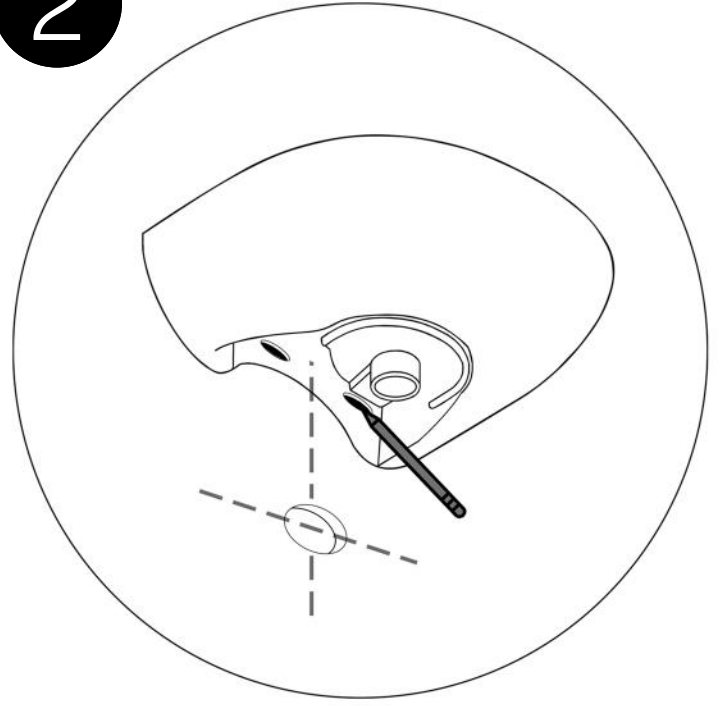

TR  
YARIM AYAK LAVABO  
MONTAJI

EN  
HALF PEDESTAL  
WASHBASIN INSTALLATION

1

2

3

4